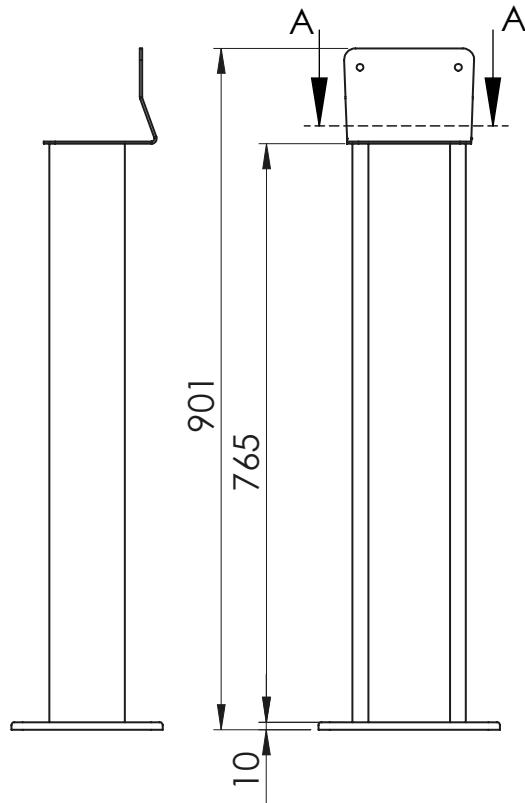

Maßskizze / dimensional drawing

Benennung: Standsäule MS15 TWINBOX GTB black

description: Comumn MS15 TWINBOX GTB black

Teilenummer / part number: 61450125B

PCE

A-A (1 : 5)