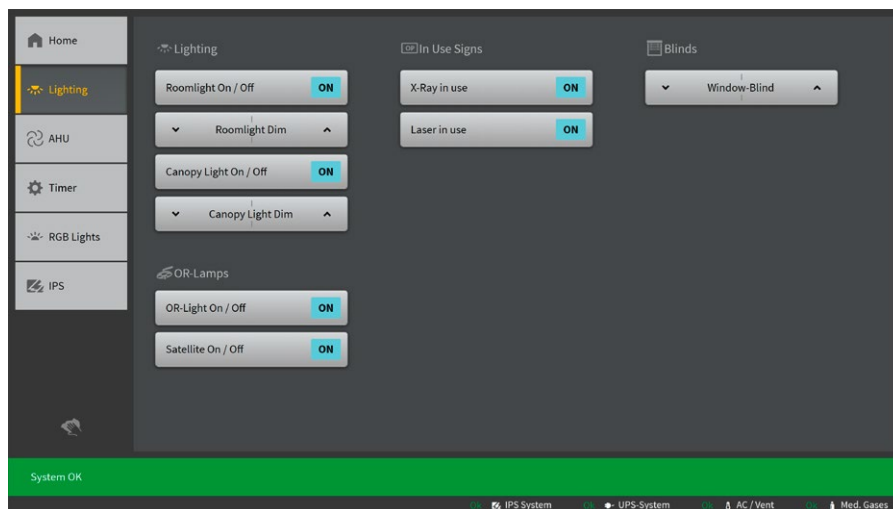

CP9xx

Mustervisualisierung 15" und 24"

CP9xx – Mustervisualisierung

Stil: Dark

Die Bedienoberfläche der COMTRAXX® CP9xx Tableaus kann individuell an die jeweiligen Anforderungen und das Corporate Design angepasst werden.

Hinweis:
Die unterschiedlichen Stile sind frei wählbar.

Stil: 3D-Dark

Stil: White

CP9xx – Mustervisualisierung

CP9xx – Mustervisualisierung

CP9xx – Mustervisualisierung

Optional: Auf Anfrage

CP9xx – Mustervisualisierung