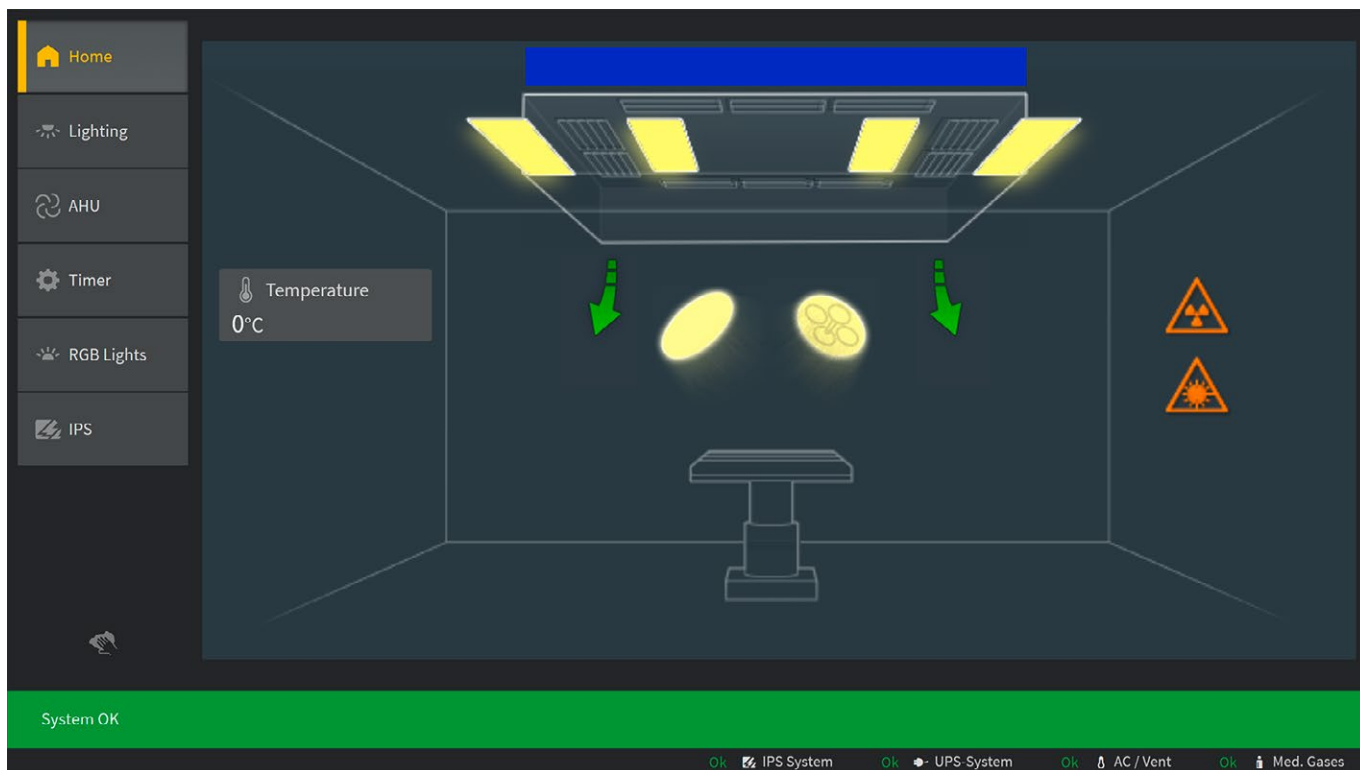

CP9xx

Mustervisualisierung 15" und 24"

CP9xx – Mustervisualisierung

Stil: Dark

Die Bedienoberfläche der COMTRAXX® CP9xx Tableaus kann individuell an die jeweiligen Anforderungen und das Corporate Design angepasst werden.

Hinweis:
Die unterschiedlichen Stile sind frei wählbar.

Stil: 3D-Dark

Stil: White

CP9xx – Mustervisualisierung

CP9xx – Mustervisualisierung

CP9xx – Mustervisualisierung

Optional: Auf Anfrage

CP9xx – Mustervisualisierung

CP9xx – Mustervisualisierung

Lamp 1

Control all	Brightness	Light area	Color
On	+	Wide	3700 K
Off	85%	Narrow	4400 K
Sync	-	Ambilite	5100 K

Lamp 2

Control all	Brightness	Light area	Color
On	+	Wide	3700 K
Off	65%	Narrow	4400 K
Sync	-	Ambilite	5100 K

Lamp 3

Control all	Brightness	Light area	Color
On	+	Wide	3700 K
Off	85%	Narrow	4400 K
Sync	-	Ambilite	5100 K

Lamp

Camera

System OK

Camera 1

On	Pause	Zoom	Focus	Iris
Off		+	+	+
	Rotate	-	-	-

Camera 2