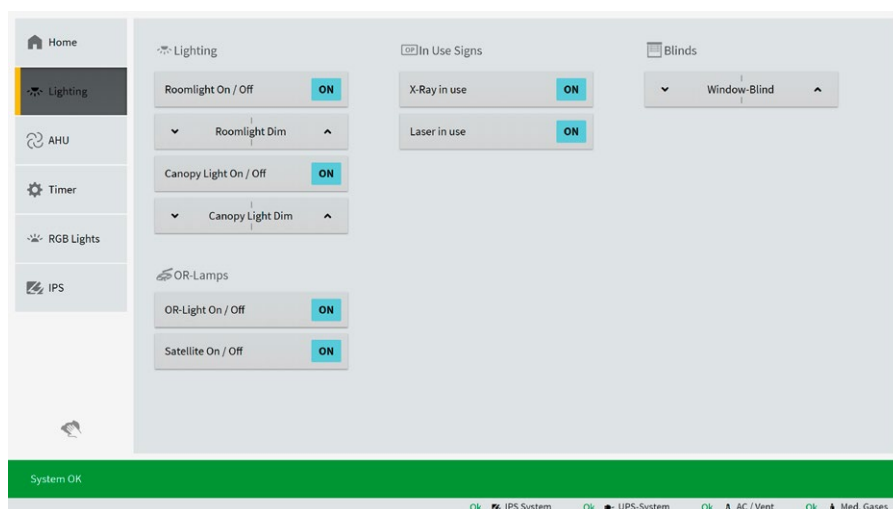

CP9xx

Mustervisualisierung 15" und 24"

CP9xx – Mustervisualisierung

Stil: Dark

Die Bedienoberfläche der COMTRAXX® CP9xx Tableaus kann individuell an die jeweiligen Anforderungen und das Corporate Design angepasst werden.

Hinweis:
Die unterschiedlichen Stile sind frei wählbar.

Stil: 3D-Dark

Stil: White

CP9xx – Mustervisualisierung

CP9xx – Mustervisualisierung

CP9xx – Mustervisualisierung

Optional: Auf Anfrage

CP9xx – Mustervisualisierung