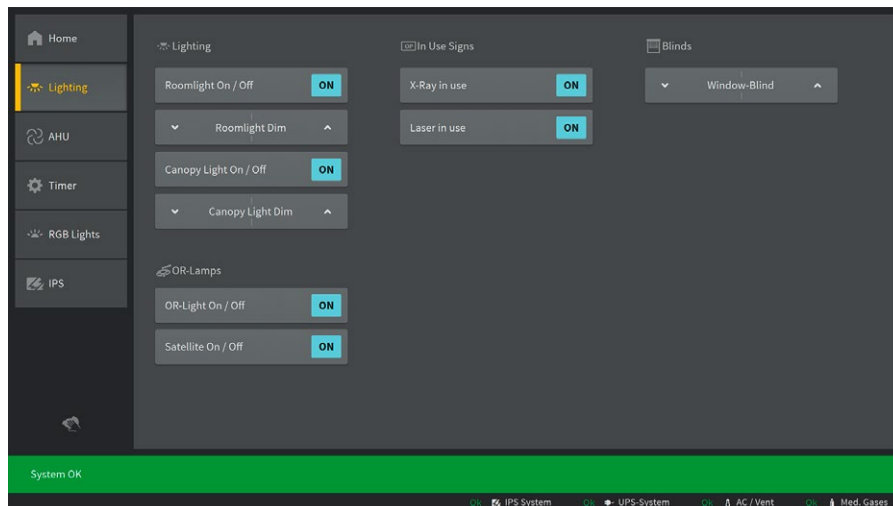

CP9xx

Mustervisualisierung 15" und 24"

CP9xx – Mustervisualisierung

Stil: Dark

Die Bedienoberfläche der COMTRAXX® CP9xx Tableaus kann individuell an die jeweiligen Anforderungen und das Corporate Design angepasst werden.

Hinweis:
Die unterschiedlichen Stile sind frei wählbar.

Stil: 3D-Dark

Stil: White

CP9xx – Mustervisualisierung

CP9xx – Mustervisualisierung

CP9xx – Mustervisualisierung

Optional: Auf Anfrage

CP9xx – Mustervisualisierung

CP9xx – Mustervisualisierung

Lamp 1

Control all	Brightness	Light area	Color
On	+	Wide	3700 K
Off	85%	Narrow	4400 K
Sync	-	Ambilite	5100 K

Lamp 2

Control all	Brightness	Light area	Color
On	+	Wide	3700 K
Off	65%	Narrow	4400 K
Sync	-	Ambilite	5100 K

Lamp 3

Control all	Brightness	Light area	Color
On	+	Wide	3700 K
Off	85%	Narrow	4400 K
Sync	-	Ambilite	5100 K

Lamp

Camera

System OK

Camera 1

On	Pause	Zoom	Focus	Iris
Off		+	+	+
	Rotate	-	-	-

Camera 2