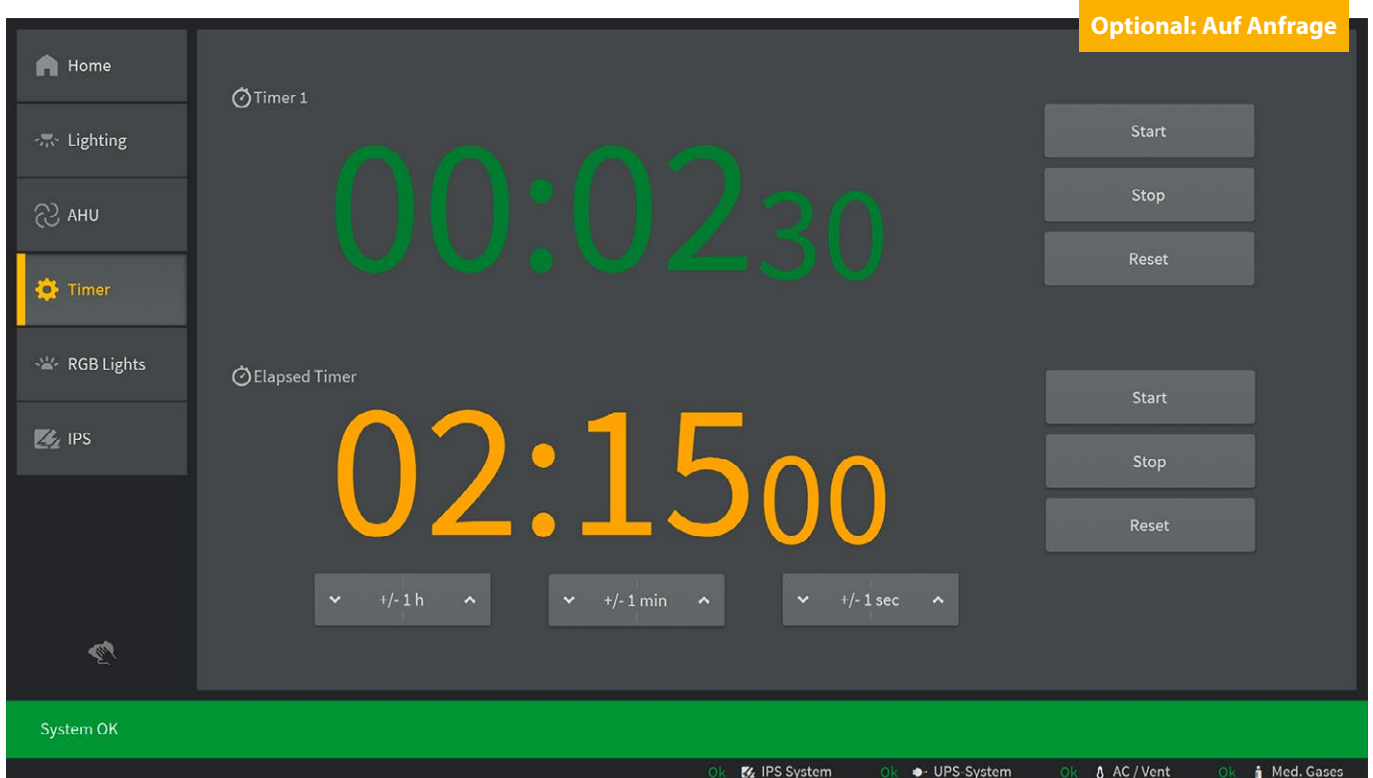

CP9xx

Mustervisualisierung 15" und 24"

CP9xx – Mustervisualisierung

Stil: Dark

Die Bedienoberfläche der COMTRAXX® CP9xx Tableaus kann individuell an die jeweiligen Anforderungen und das Corporate Design angepasst werden.

Hinweis:
Die unterschiedlichen Stile sind frei wählbar.

Stil: 3D-Dark

Stil: White

CP9xx – Mustervisualisierung

CP9xx – Mustervisualisierung

CP9xx – Mustervisualisierung

Optional: Auf Anfrage

CP9xx – Mustervisualisierung

CP9xx – Mustervisualisierung

Lamp 1

Control all	Brightness	Light area	Color
On	+	Wide	3700 K
Off	85%	Narrow	4400 K
Sync	-	Ambilite	5100 K

Lamp 2

Control all	Brightness	Light area	Color
On	+	Wide	3700 K
Off	65%	Narrow	4400 K
Sync	-	Ambilite	5100 K