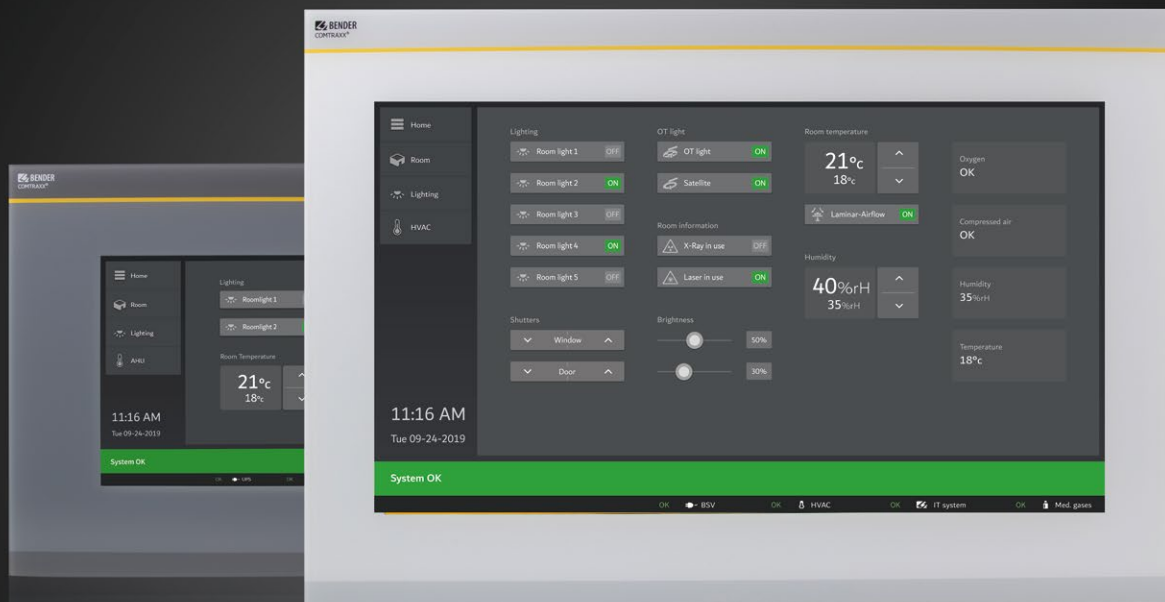

CP9xx

Mustervisualisierung 15" und 24"

CP9xx – Mustervisualisierung

Stil: Dark

Die Bedienoberfläche der COMTRAXX® CP9xx Tableaus kann individuell an die jeweiligen Anforderungen und das Corporate Design angepasst werden.

Hinweis:
Die unterschiedlichen Stile sind frei wählbar.

Stil: 3D-Dark

Stil: White

CP9xx – Mustervisualisierung

CP9xx – Mustervisualisierung

CP9xx – Mustervisualisierung

Optional: Auf Anfrage

CP9xx – Mustervisualisierung

Lamp 3

Control all	Brightness	Light area	Color
On	+	Wide	3700 K
Off	85%	Narrow	4400 K
Sync	-	Ambilite	5100 K

Lamp

Camera

System OK

Camera 1

On	Pause	Zoom	Focus	Iris
Off		+	+	+
	Rotate	-	-	-

Camera 2