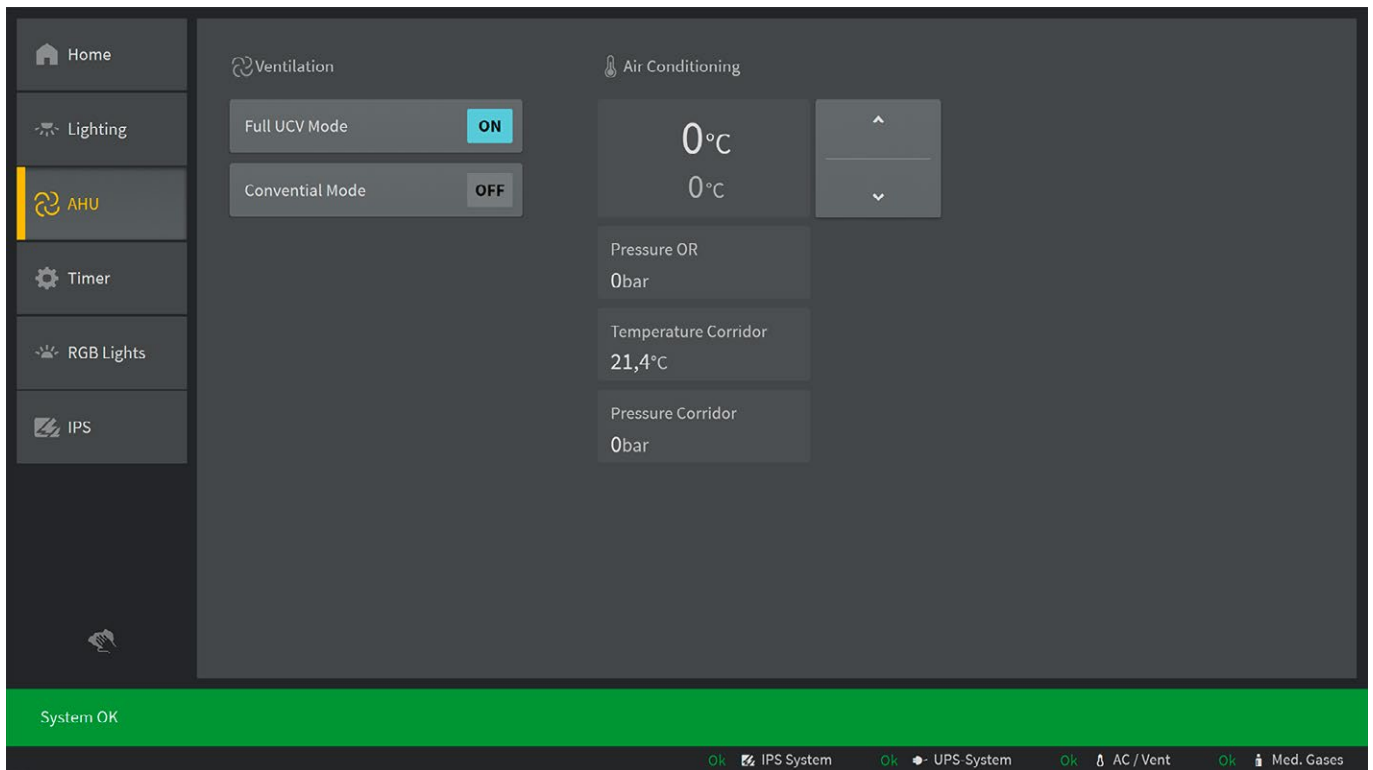

Hinweis:
Die unterschiedlichen Stile sind frei wählbar.

Stil: 3D-Dark

Stil: White

CP9xx – Mustervisualisierung

CP9xx – Mustervisualisierung

CP9xx – Mustervisualisierung

Optional: Auf Anfrage

CP9xx – Mustervisualisierung

CP9xx – Mustervisualisierung

Lamp 1

Control all	Brightness	Light area	Color
On	+	Wide	3700 K
Off	85%	Narrow	4400 K
Sync	-	Ambilite	5100 K

Lamp 2

Control all	Brightness	Light area	Color
On	+	Wide	3700 K
Off	65%	Narrow	4400 K
Sync	-	Ambilite	5100 K

Lamp 3

Control all	Brightness	Light area	Color
On	+	Wide	3700 K
Off	85%	Narrow	4400 K
Sync	-	Ambilite	5100 K

Lamp

Camera

System OK

Camera 1

On	Pause	Zoom	Focus	Iris
Off		+	+	+
	Rotate	-	-	-

Camera 2