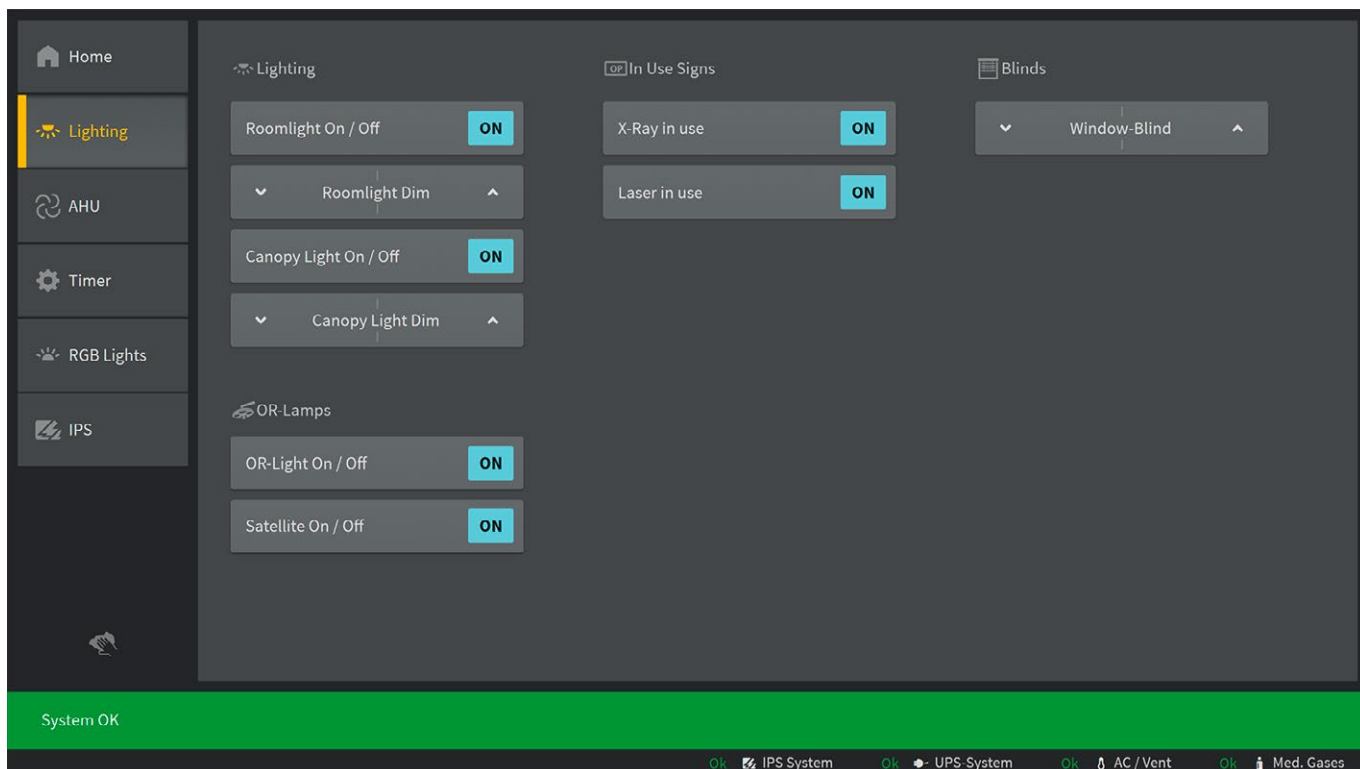

CP9xx

Mustervisualisierung 15" und 24"

CP9xx – Mustervisualisierung

Stil: Dark

Die Bedienoberfläche der COMTRAXX® CP9xx Tableaus kann individuell an die jeweiligen Anforderungen und das Corporate Design angepasst werden.

Hinweis:
Die unterschiedlichen Stile sind frei wählbar.

Stil: 3D-Dark

Stil: White

CP9xx – Mustervisualisierung

CP9xx – Mustervisualisierung

CP9xx – Mustervisualisierung

Optional: Auf Anfrage

CP9xx – Mustervisualisierung

CP9xx – Mustervisualisierung

Lamp 1

Control all	Brightness	Light area	Color
On	+	Wide	3700 K
Off	85%	Narrow	4400 K
Sync	-	Ambilite	5100 K

Lamp 2

Control all	Brightness	Light area	Color
On	+	Wide	3700 K
Off	65%	Narrow	4400 K
Sync	-	Ambilite	5100 K

Lamp 3

Control all	Brightness	Light area	Color
On	+	Wide	3700 K
Off	85%	Narrow	4400 K
Sync	-	Ambilite	5100 K

Lamp

Camera

System OK

Camera 1

On	Pause	Zoom	Focus	Iris
Off		+	+	+
	Rotate	-	-	-

Camera 2