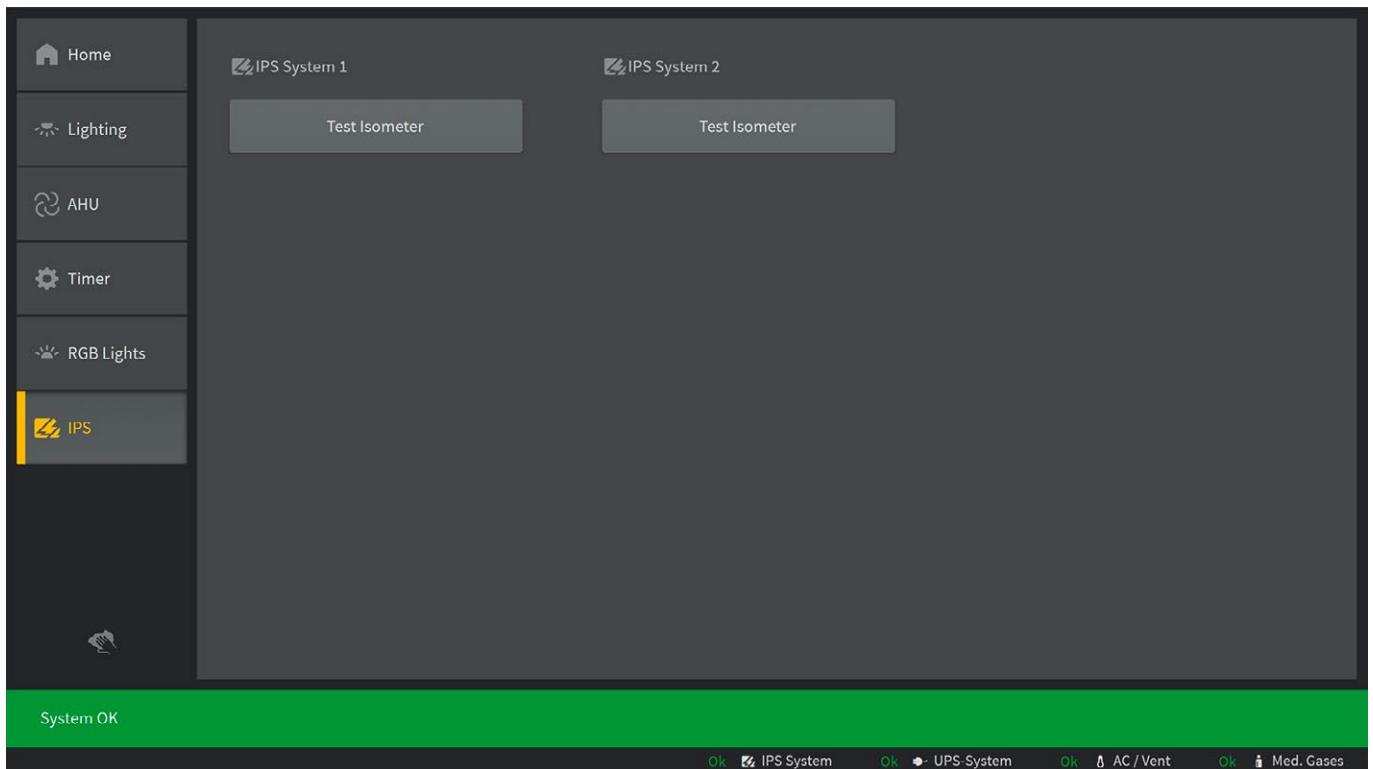

CP9xx

Mustervisualisierung 15" und 24"

CP9xx – Mustervisualisierung

Stil: Dark

Die Bedienoberfläche der COMTRAXX® CP9xx Tableaus kann individuell an die jeweiligen Anforderungen und das Corporate Design angepasst werden.

Hinweis:
Die unterschiedlichen Stile sind frei wählbar.

Stil: 3D-Dark

Stil: White

CP9xx – Mustervisualisierung

CP9xx – Mustervisualisierung

CP9xx – Mustervisualisierung

Optional: Auf Anfrage

CP9xx – Mustervisualisierung