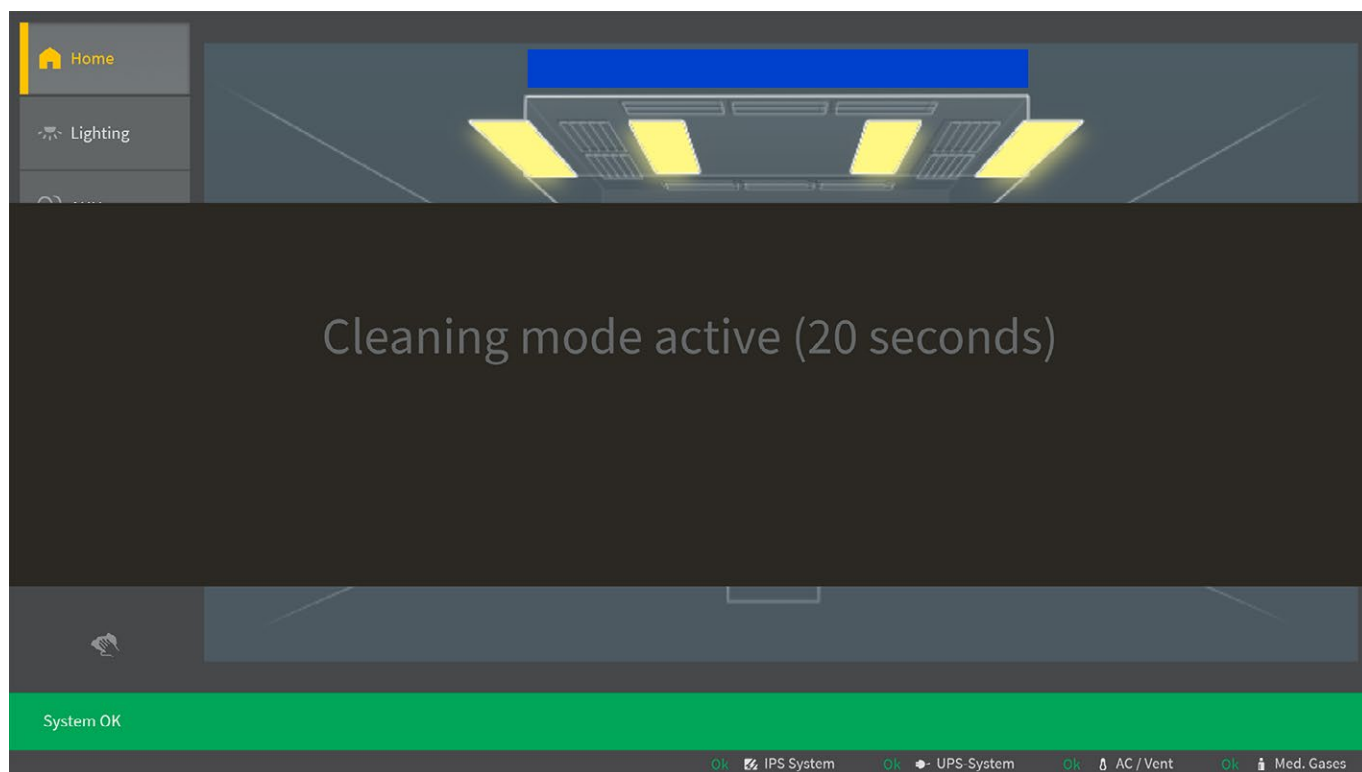

CP9xx

Mustervisualisierung 15" und 24"

CP9xx – Mustervisualisierung

Stil: Dark

Die Bedienoberfläche der COMTRAXX® CP9xx Tableaus kann individuell an die jeweiligen Anforderungen und das Corporate Design angepasst werden.

Hinweis:
Die unterschiedlichen Stile sind frei wählbar.

Stil: 3D-Dark

Stil: White

CP9xx – Mustervisualisierung

CP9xx – Mustervisualisierung

CP9xx – Mustervisualisierung

Optional: Auf Anfrage

CP9xx – Mustervisualisierung

CP9xx – Mustervisualisierung

Lamp 1

Control all	Brightness	Light area	Color
On	+	Wide	3700 K
Off	85%	Narrow	4400 K
Sync	-	Ambilite	5100 K

Lamp 2

Control all	Brightness	Light area	Color
On	+	Wide	3700 K
Off	65%	Narrow	4400 K
Sync	-	Ambilite	5100 K