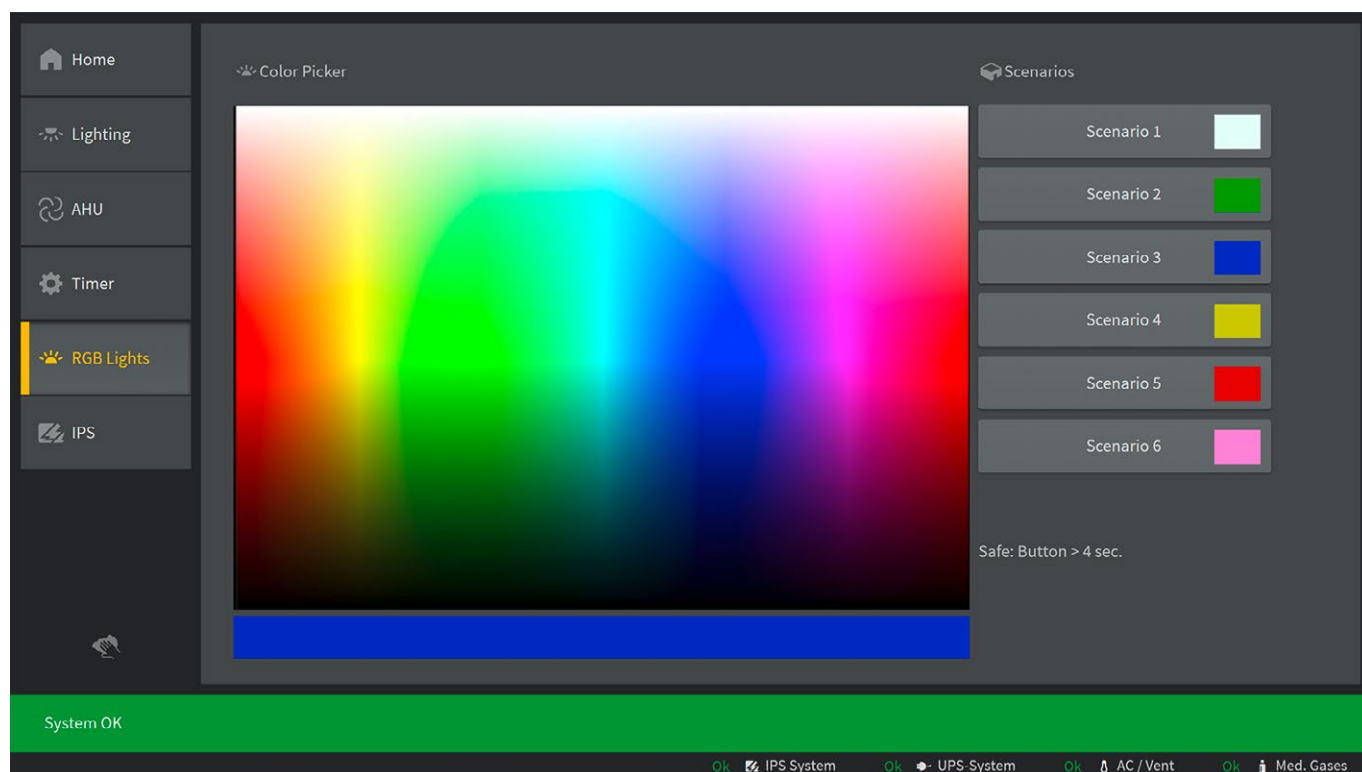

CP9xx

Mustervisualisierung 15" und 24"

CP9xx – Mustervisualisierung

Stil: Dark

Die Bedienoberfläche der COMTRAXX® CP9xx Tableaus kann individuell an die jeweiligen Anforderungen und das Corporate Design angepasst werden.

Hinweis:
Die unterschiedlichen Stile sind frei wählbar.

Stil: 3D-Dark

Stil: White

CP9xx – Mustervisualisierung

CP9xx – Mustervisualisierung

CP9xx – Mustervisualisierung

Optional: Auf Anfrage

CP9xx – Mustervisualisierung

CP9xx – Mustervisualisierung

Lamp 1

Control all	Brightness	Light area	Color
On	+	Wide	3700 K
Off	85%	Narrow	4400 K
Sync	-	Ambilite	5100 K

Lamp 2

Control all	Brightness	Light area	Color
On	+	Wide	3700 K
Off	65%	Narrow	4400 K
Sync	-	Ambilite	5100 K