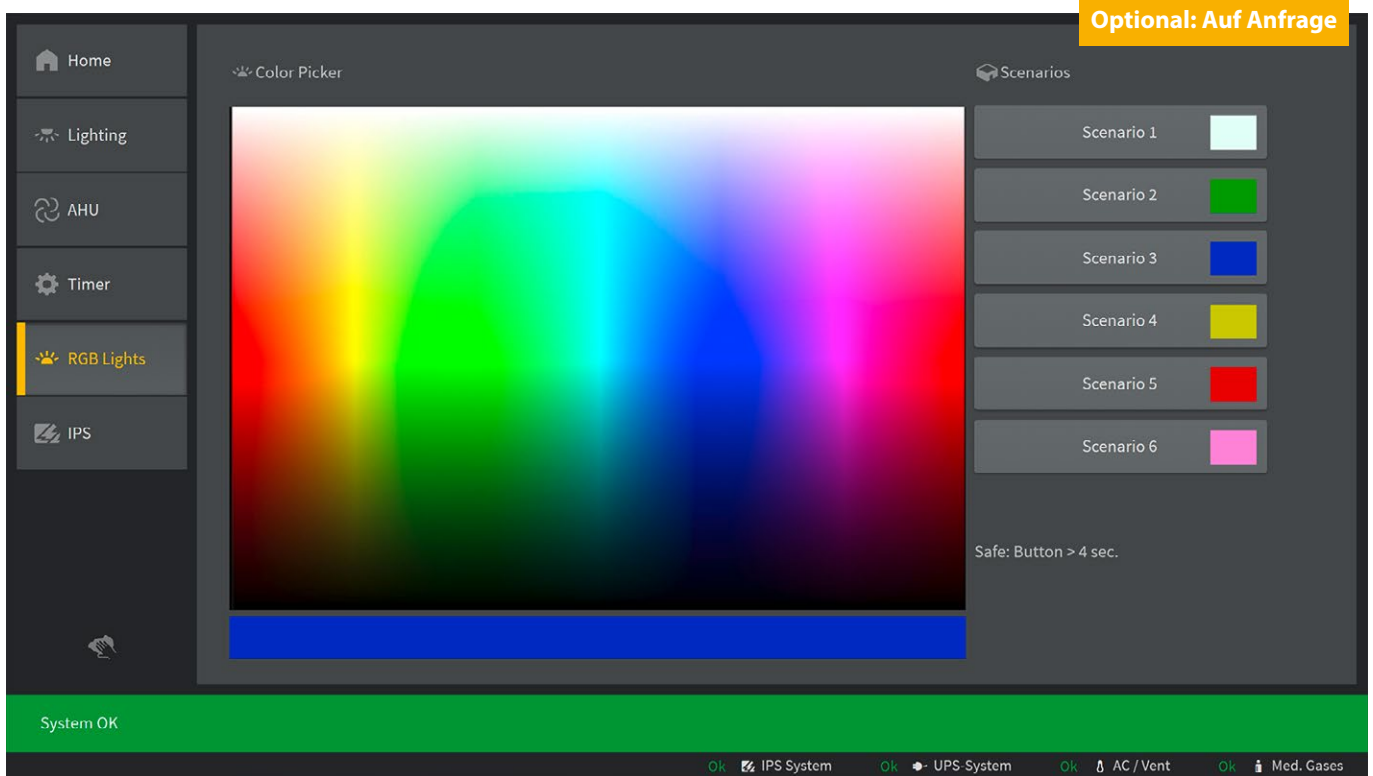

CP9xx

Mustervisualisierung 15" und 24"

CP9xx – Mustervisualisierung

Stil: Dark

Die Bedienoberfläche der COMTRAXX® CP9xx Tableaus kann individuell an die jeweiligen Anforderungen und das Corporate Design angepasst werden.

Hinweis:
Die unterschiedlichen Stile sind frei wählbar.

Stil: 3D-Dark

Stil: White

CP9xx – Mustervisualisierung

CP9xx – Mustervisualisierung

CP9xx – Mustervisualisierung

Optional: Auf Anfrage

CP9xx – Mustervisualisierung

CP9xx – Mustervisualisierung

Lamp 1

Control all	Brightness	Light area	Color
On	+	Wide	3700 K
Off	85%	Narrow	4400 K
Sync	-	Ambilite	5100 K

Lamp 2

Control all	Brightness	Light area	Color
On	+	Wide	3700 K
Off	65%	Narrow	4400 K
Sync	-	Ambilite	5100 K

Lamp 3

Control all	Brightness	Light area	Color
On	+	Wide	3700 K
Off	85%	Narrow	4400 K
Sync	-	Ambilite	5100 K

Lamp

Camera

System OK

Camera 1

On	Pause	Zoom	Focus	Iris
Off		+	+	+
	Rotate	-	-	-

Camera 2